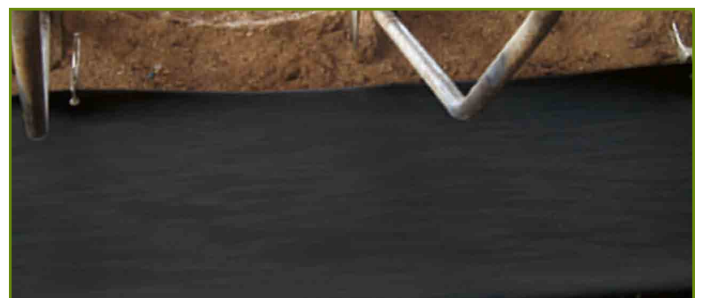

animatress I

Animatress 1™ ist ein offenzelliger Schaumstoff, versiegelt in einem hochbelastbaren Polybeutel. Diese Matte wird mit einer 4mm dicken Gummiabdeckung abgedeckt. Diese ummantelt die Matte vollständig. Dieses Stallbett kann in allen Laufställen verwendet werden.

Allgemeine Beschreibung

- Anwendung:** Laufställe
- Kompatibilität:** für die meisten Ställe weltweit geeignet
- Gummioberfläche:** 100% wasserfester und flexibler, hochdichter Gummi
- Oberfläche:** rutschfeste Oberfläche mit wasserfester Rückseite
- Schaumstoff:** 100% recycelter, hochdichter PU Schaumstoff, mit Polyethylen abgedeckt (industrielle Qualität)
- Installation:** einfach und schnell, eine professionelle Installation wird empfohlen

Gummiabdeckung – Beschreibung

- Dicke:** 4 mm
- Länge:** 50 m
- Breite:** 2 m

PU-Schaumstoff – Beschreibung

- Dicke:** 47,63 mm
- Länge:** 1752,6 mm
- Breite:** 990,60 mm

animat.ca

Vertrieb:

StallFit

Fitness für Ihren Stall