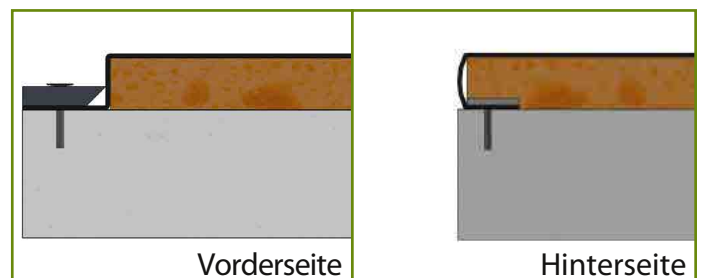

animatress I

Animatress 1™ ist ein offenzelliger Schaumstoff, versiegelt in einem hochbelastbaren Polybeutel. Diese Matte wird mit einer 4mm dicken Gummiabdeckung abgedeckt. Diese ummantelt die Matte vollständig. Dieses Stallbett kann in allen Laufställen verwendet werden.

Allgemeine Beschreibung

- Anwendung:** Laufställe
- Kompatibilität:** für die meisten Ställe weltweit geeignet
- Gummioberfläche:** 100% wasserfester und flexibler, hochdichter Gummi
- Oberfläche:** rutschfeste Oberfläche mit wasserfester Rückseite
- Schaumstoff:** 100% recycelter, hochdichter PU Schaumstoff, mit Polyethylen abgedeckt (industrielle Qualität)
- Installation:** einfach und schnell, eine professionelle Installation wird empfohlen

Gummiabdeckung – Beschreibung

- Dicke:** 4 mm
- Länge:** 50 m
- Breite:** 2 m

PU-Schaumstoff – Beschreibung

- Dicke:** 47,63 mm
- Länge:** 1752,6 mm
- Breite:** 990,60 mm

animat.ca

Vertrieb:

StallFit

Fitness für Ihren Stall