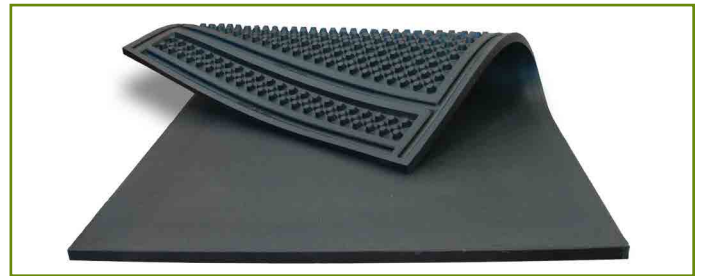

# animatress III

Unser neues Antimattress III Produkt ist eine Revolution im Bereich von Stallbetten. Animatress III bietet Ihren Kühen ein komfortables Stallbett zu einem sehr günstigen Preis. Die neue Matratze ist so einfach zu installieren, dass Sie dies in jeder Art von Stall selbst durchführen können. Die Gummikegel in abwechselnden Höhen wirken stützend und dämpfend. In unserem Labor gemeinsam mit Milch- und Mastproduzenten aus aller Welt entwickelt.

## Allgemeine Informationen

- Anwendung:** Laufställe oder Anbindeställe
- Kompatibilität:** für die meisten Ställe weltweit geeignet
- Gummioberfläche:** 100% Recycling-Gummi, exklusiv entwickelt
- Oberfläche:** rutschfeste Oberfläche
- Unterseite:** Gummikegel

## Größe

- Dicke:** 31,75 mm
- Länge:** 1800 mm  
1600 mm
- Breite:** 1150 mm  
1200 mm  
1240 mm